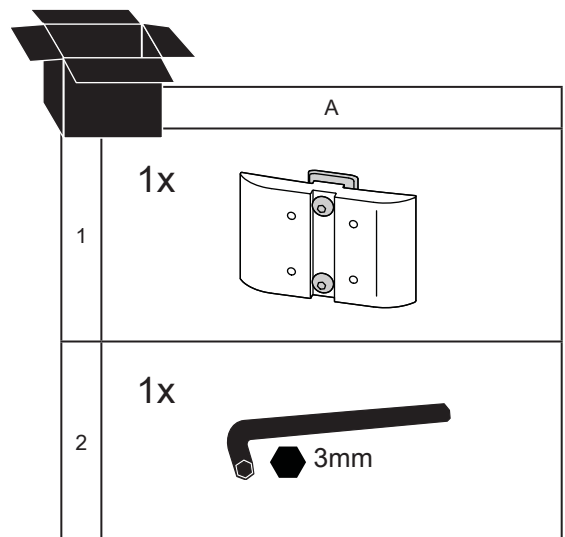

StyleView T-Slot Adapter Bracket for Customer Supplied Accessories

User Guide
Guía del usuario
Manuel de l'utilisateur

Gebruikersgids
ユーザーガイド
用戶指南

Benutzerhandbuch
Guida per l'utente
Användarhandbok

www.ergotron.com | USA: 1-800-888-8458 | Europe: +31 (0)33-45 45 600 | China: 400-120-3051 | Japan: japansupport@ergotron.com