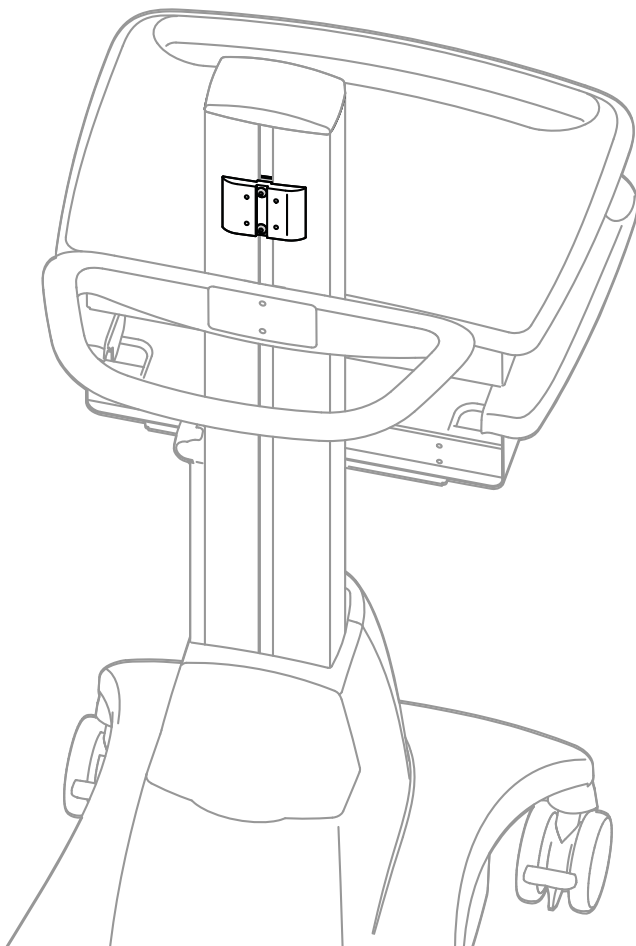

StyleView T-Slot Adapter Bracket for Customer Supplied Accessories

User Guide
Guía del usuario
Manuel de l'utilisateur

Gebruikersgids
ユーザーガイド
用戶指南

Benutzerhandbuch
Guida per l'utente
Användarhandbok

www.ergotron.com | USA: 1-800-888-8458 | Europe: +31 (0)33-45 45 600 | China: 400-120-3051 | Japan: japansupport@ergotron.com

1

2

3

4

Attach component to Bracket

For the latest User Installation Guide please visit: www.ergotron.com
For Warranty visit: www.ergotron.com/warranty
For Service visit: www.ergotron.com
For local customer care phone numbers visit: <http://contact.ergotron.com>